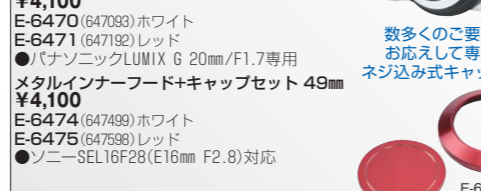

ACCESSORIES フード・キャップ・レインカバー・防寒用品

パンケーキレンズの携帯性を損ねない薄型フード

メタルインナーフード 46mm **メタルインナーフード 49mm**
¥2,600
 E-6308 (630897) シルバー
 E-6309 (630996) ブラック
 ●LUMIX G 20mm/F1.7専用

専用メタルキャップが付いたインナー型フード

メタルインナーフード+キャップセット
メタルインナーフード+キャップセット 37mm
¥4,100
 E-6470 使用例
E-6466 (646690) ホワイト **E-6467** (646799) レッド
 ●オリンパスMサイズコーデジタル17mm f2.8専用
メタルインナーフード+キャップセット 46mm
¥4,100
 E-6470 (647093) ホワイト
E-6471 (647192) レッド
 ●パナソニックLUMIX G 20mm/F1.7専用
メタルインナーフード+キャップセット 49mm
¥4,100
 E-6474 (647499) ホワイト
E-6475 (647598) レッド
 ●ソニーSEL16F28(E16mm F2.8)対応

金属の質感がクラシカル

メタルレンズキャップ 37mm

¥1,500
 E-6543 (654398) ブラック
 E-6544 (654497) シルバー

国内生産にこだわった

スタンダードなメタルフード

メタルフードII

¥1,800
49mm/E-6565 (656590)
52mm/E-6566 (656699)
55mm/E-6567 (656798)
 ●外寸:約φ61×22mm
 (取付ネジ部分除く)
58mm/E-6568 (656897)
 ●外寸:約φ65×22mm
 (取付ネジ部分除く)