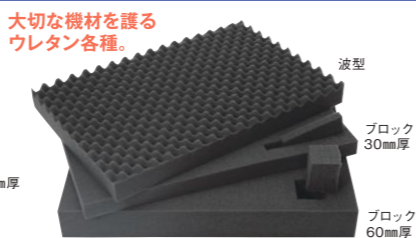

天蓋には三脚等を固定できるベルトループ、
底部には大型のゴム脚を装備。
信頼の日本製。

アルミ45 プロ
¥45,000 E-9045 (904592)
●内寸/260×480×(325+60)mm
●重量/約5.9kg ●中仕切/4枚

特製ハードケース製作承ります

ハードケースをご希望のサイズや内装デザインで1個から製作いたします。ハードケースの堅牢さは、オーディオ・ビデオ、楽器、PA機器、OA機器、測定器、医療機器、貴金属などの運搬・保管に最適です。

※ロゴマークおよび登録商標などは各登録者の許可なく使用することはできません。

for HARD CASE

ハードケース専用、溝付硬質ウレタンパッド。

溝付ウレタンフォーム
¥1,900 E-6592 (659294)
●寸法/480×333mm ●色/グレー
●フタタッチで貼れる粘着シート付き

好みのサイズにカット可能。

ハードウレタンフォーム M 30mm・60mm
¥1,800 E-6593 (659393) ●厚さ/30mm
¥3,300 E-6594 (659492) ●厚さ/60mm
●寸法/450×300mm ●フリーカッティング式

ハードウレタンフォーム L 30mm・60mm
¥2,300 E-6595 (659591) ●厚さ/30mm
¥3,900 E-6596 (659690) ●厚さ/60mm
●寸法/500×330mm ●フリーカッティング式

ハードケース中仕切
S/¥1,100 E-6605 (660597) ●寸法/70×450mm ●色/グレー
L/¥1,900 E-6607 (660795) ●寸法/150×450mm ●色/グレー
M/¥1,600 E-6606 (660696) ●寸法/100×450mm ●色/グレー