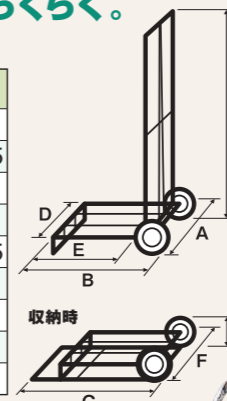

リュックザックの背負いベルトに取り付けて、
移動時の安定性がグーンとアップ!

チェストベルト
¥1,200 E-6604 (660498)
●長さ/24-57cm

大型ショルダーバッグに付けて両肩で
しっかりホールド

背負いベルト3
¥3,600 E-6689 (668999)
●長さ/55-90cmまで調節可能 ●重量/250g
●対応する製品/アベックス シューティングプロ3D/4Df.64 SCX2/SCM2など

簡単に収納できる、コンパクトな力持ち。重い機材もらくらく。

キャリアサイズ表(cm)

	キャリアカートS	キャリアカートL	トローリーT005	トローリーT006	トローリーT007
A	32	36	25.5	26	30
B	34	46	32	37.5	50→58.5
C	90	100	96.5	94	99
D	19→38	25	25.5	26	30
E	28	28	23	24	45→53.5
F	32	36	25.5	26	30
G	53	56	45	45	50
H	7.5	15.5	9	11.5	7
タイプサイズ重量(kg)	1.8	2.75	1.4	1.6	3.3

キャリアカートS
¥3,500 E-6677 (667794)
●キャリアベルト付

キャリアカートL
¥7,900 E-6678 (667893)
●キャリアベルト付

キャリアベルト
¥700 E-6088 (608896)
●ゴムロープ長さ145cm

トローリーT007
¥7,700 E-6971 (697197)
●キャリアベルト一体型

耐荷重 (約)150kg

90°固定

150°

トローリーT006
¥4,700 E-6913 (691393)
●キャリアベルト一体型