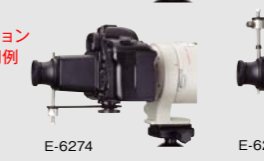

動画撮影におすすめ

- II型はご要望にお応えして、アイカップとバリアングル液晶にも対応するゴムバンド付。 ※縦位置グリップには非対応。