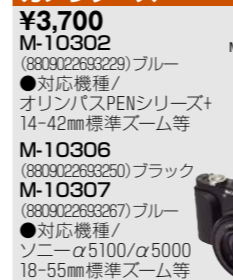

ウエストベルトにも取付可能

100リーフ使用例

カメラとスマホをまとめて収納。多機能マルチポーチ

**アベックスシューティングポーチA**

¥2,900 E-6916 (691690) ブラック  
E-6917 (691799) ネイビー  
E-6918 (691898) レッド  
E-6919 (691997) グレー  
●カメラ収納部内寸/80×45×160mm  
●スマホ収納部内寸/80×10×160mm  
●重量/(約)120g  
●ベルトループ幅/縦約70mm 横約80mm  
●iPhone XS Max 収納可 ●カラビナ付属

**アベックスシューティングポーチB**

¥2,900 E-6920 (692093) ブラック  
E-6921 (692192) ネイビー  
E-6922 (692291) レッド  
E-6923 (692390) グレー  
●カメラ収納部内寸/80×(上部)40-(下部)30×130mm  
●スマホ収納部内寸/80×10×155mm  
●重量/(約)110g  
●ベルトループ幅:縦約70mm 横約80mm  
●iPhone XR 収納可 ●カラビナ付属

カメラをしっかり保護する高品位なカメラケース

**マーティンネオプレーン カメラケース**

¥3,700  
M-10302 (8809022693229) ブルー  
●対応機種/オリンパスPENシリーズ+14-42mm標準ズーム等  
M-10306 (8809022693250) ブラック  
M-10307 (8809022693267) ブルー  
●対応機種/ソニーα5100/α5000 18-55mm標準ズーム等