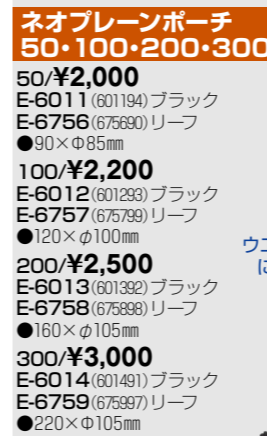

交換レンズにぴったり。大口径花形フードも収納可

**レンズポーチ S・M・L**

**S/¥1,200** E-5005 (500596) ●100×φ90mm ●色/ブラック  
**M/¥1,300** E-5006 (500695) ●140×φ100mm ●色/ブラック  
**L/¥1,400** E-5007 (500794) ●180×φ100mm ●色/ブラック

**レンズポーチ F2.8S・F2.8L**

**F2.8S/¥1,600**  
E-5008 (500893) ●170×φ115mm ●色/ブラック  
**F2.8L/¥2,000**  
E-5009 (500992) ●230×φ115mm ●色/ブラック

柔らかなキルティング生地 で優しく保護

衝撃に強いネオプレーン製レンズポーチ

**ネオプレーンポーチ 50・100・200・300**

**50/¥2,000**  
E-6011 (601194) ブラック  
E-6756 (675690) リーフ  
●90×φ85mm  
**100/¥2,200**  
E-6012 (601293) ブラック  
E-6757 (675799) リーフ  
●120×φ100mm  
**200/¥2,500**  
E-6013 (601392) ブラック  
E-6758 (675898) リーフ  
●160×φ105mm  
**300/¥3,000**  
E-6014 (601491) ブラック  
E-6759 (675997) リーフ  
●220×φ105mm

ウエストベルトにも取付可能

100リーフ使用例

カメラとスマホをまとめて収納。多機能マルチポーチ

**アベックスシューティングポーチA**

¥2,900 E-6916 (691690) ブラック  
E-6917 (691799) ネイビー  
E-6918 (691898) レッド  
E-6919 (691997) グレー  
●カメラ収納部内寸/80×45×160mm  
●スマホ収納部内寸/80×10×160mm  
●重量/(約)120g  
●ベルトループ幅/縦約70mm 横約80mm  
●iPhone XS Max 収納可 ●カラビナ付属

**アベックスシューティングポーチB**

¥2,900 E-6920 (692093) ブラック  
E-6921 (692192) ネイビー  
E-6922 (692291) レッド  
E-6923 (692390) グレー  
●カメラ収納部内寸/80×(上部)40-(下部)30×130mm  
●スマホ収納部内寸/80×10×155mm  
●重量/(約)110g  
●ベルトループ幅:縦約70mm 横約80mm  
●iPhone XR 収納可 ●カラビナ付属