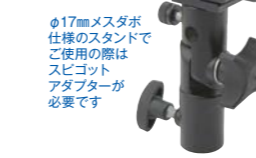

よりコンパクト。アクセサリシューに取付できる自由雲台

ボールヘッドシューDX

¥2,900 E-6615 (661594) ●高さ52mm ●雲台径28mm ●重量60g

マイクや小型モニターの取付けに!

ネジ付シュー

¥1,500 E-6283 (628399) ●プレート直径29mm ●高さ18mm(ネジ山除く) ●重量15g

プレートネジロックネジ

※エツミ製品のJANコードご利用の際には()の中の番号の前に事業者コード4975981を付けてください。 ※製品改良のため予告なしに仕様、色などを変更することがありますので、ご了承ください。 ※表示価格はすべて消費税抜きの価格です。

より多彩で柔軟なライティングを実現

ブームスタンドセット

¥29,000 E-6744 (674495) スタンド: ●段数/2段 ●伸長/(ブーム使用時)192cm (ブーム不使用時)370cm

ブーム不使用時は大型スタンドに

使いやすさで大人気!

ライトスタンドM

¥5,600 E-2037 (203794) ●3段 ●縮長72cm/伸長205cm ●950g ●ケース付

軽量・スリムでも最大高205cm

※モノブロック・ストロボヘッドの装着には適していません。

軸径10mm対応

コメット製アンブレラOK

アンブレラアダプター-DX(10mm軸対応)

¥6,000 E-6770 (677090) ●全高/110mm ●重量/180g ●使用できるアンブレラ/軸径10mm ●底部16mmダボ受仕様 ●スピゴットアダプター付属 ●三脚ネジ穴アダプター付属

クリップオンストロボでアンブレラライティングを

アンブレラアダプター

¥4,500 E-6746 (674693) ●全高/105mm ●重量/180g ●使用できるアンブレラ/軸径8mm以下 ●底部16mmダボ受仕様 ●三脚ネジ穴アダプター付属

φ17mmメスダボ仕様のスタンドでご利用の際はスピゴットアダプターが必要です

ストロボ光をソフトに拡散

アンブレラ

¥3,500 E-6235 (623592) (ブラック/ホワイト) E-6236 (623691) (ブラック/シルバー) ●直径90cm ●軸の太さ8mm ●軸の長さ58cm