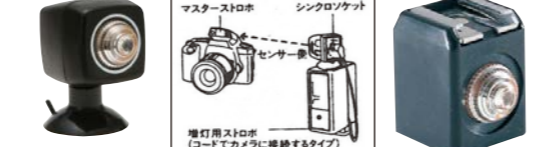

1.5m/¥1,000 E-6621 (662195) 2.7m/¥1,300 E-6622 (662294) 4.5m/¥1,400 E-6623 (662393) ●両端オス/メス仕様

延長用につきカメラとストロボの直結不可

ストロボを2灯に増灯

二一式増灯コード

¥1,500 E-513 (513152) ●48cm ストレートコード ●2灯用 ●両端オス×1/メス×2

シンクロ電圧が同じストロボのみ対応

カメラのホットシューからシンクロコードが使える

ホットシューSC2

¥2,500 E-6224 (622496) ●シンクロ接点(PCタイプ)・ホットシュー兼用

※マニュアル発光専用 ※高シンクロ電圧のストロボへの対応についてはご使用になるカメラをお確かめください。

ストロボの増灯をコードレスで(マニュアル発光専用)

ミニスレーブユニット(吸盤付) スレーブユニット(ホットシュー付)

¥3,600 E-6182 (618291) ●吸盤付 ●重量190g ¥3,700 E-528 (528156) ●三脚ネジ穴付 ●重量25g

※プレ発光には非対応。 ※高シンクロ電圧のストロボ(旧機種など)には非対応。 ※ストロボ側の回路との相性により発光しない場合があります。

ストロボ1灯にカメラ2台

ツインカメラコード

¥1,500 E-517 (517150) ●長さ47cm ●両端メス×1/オス×2

1つの被写体を異なるカメラで撮影する時に便利。

ストロボを3灯に増灯

増灯シンクロコード 3m

¥2,700 E-6624 (662492) ●3m ストレートコード ●両端オス×1/メス×3

シンクロ電圧が異なるストロボにも対応(電圧調整回路付)

ライカ用X接点アダプター

カイザーライカM2/M3用フラッシュアダプター

¥1,300 KS-1313

4001072013130

小さくためて携帯に便利

キャッチライト

S型/¥1,650 E-608 (608155) ●直径31cm