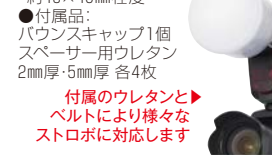

●超軽量・超コンパクト!! 持ち運び便利で手軽に出張撮影 ●特許 第3938182号

本格的撮影へのオールインワンキット

ドームスタジオライティングセットMII

¥18,000 E-6728 (672897) ●セット内容:ドームスタジオMII本体+ 蛍光灯ランプ・専用スタンド2セット+ バックスクリーン2枚入り

クリップオンストロボでライティングの隠し味

ハニカムグリッドSGユニバーサル

¥6,500 JJC-SG-LU (813863) ●サイズ:φ95×85mm ●重量:約100g ●装着出来るストロボの目安/発光部のサイズ 約50×72-40×60mm程度

汎用性に優れたベルト固定式

ポーチタイプストロボディフューザー

¥980 E-6216 (621697) ●布製 ●クリップオンストロボ用 ●ニコンSB-910/9000には使用できません

光が大きく回るドーム型ディフューザー

ランペンシーフラッシュディフューザーP3N

¥4,200 E-6515 (651595) ●装着できるストロボの目安 発光部サイズ約75×50 -約45×40mm程度

発光面を大きく取れるバルーンタイプ