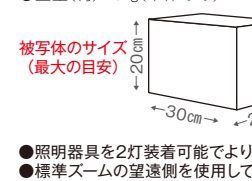

バルーンストロボディフューザー

¥1,500 E-6215 (621598) ●ビニール製 ●クリップオンストロボ用

ホビーユースから業務用途まで。出張撮影にも大活躍!

ポータブルスタジオDX

¥49,000 E-6640 (664090) ●収納時外寸(突起部除く) (約)幅720×奥行760×高さ120mm ●使用時外寸(突起部除く) (約)幅720×奥行810×高さ635mm ●重量(約)7.8kg(本体のみ)