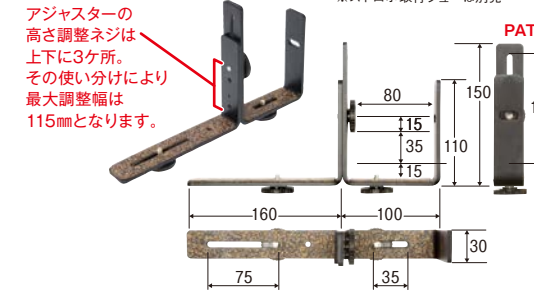

ストロボプロテクタープロDX

¥3,600 E-6046 (604690) ●長さ235mm ●幅30mm ●厚さ7mm ●重量160g

※ストロボ取付シューは別売

ストロボはサイドに。縦位置撮影に有効なストロボプロテクター

ストロボプロテクターL型

¥2,800 E-189 (189159) ●長さ220mm ●幅30mm ●厚さ5mm ●重量110g

カメラを吊り下げた時、前に倒れない。縦位置撮影での不自然な影を追究

※ストロボ取付シューは別売

カメラ・ビデオやアクセサリを並列に取り付けるブラケット

ストレートブラケットシュー付II

¥1,400 E-6612 (661297) ●長さ200mm ●幅25mm ●重量70g

ツインストレートブラケットII

¥4,100 E-6613 (661396) ●長さ390mm ●幅30mm ●重量170g

ストレートブラケットネジ付II

¥1,800 E-6611 (661198) ●長さ200mm ●幅25mm ●重量60g

縦位置でも横位置でも光軸はそのまま

レンズ三脚座専用 ストロボアジャスターII

¥3,300 E-6735 (673597) ●長さ160mm ●幅110mm ●厚さ5mm ●重量115g

回転式三脚座付き レンズ専用

●縦位置の撮影での不自然な影を追究
●ストロボをより前に出して光量不足に対応
●高強度・高剛性アルミ合金素材を使用

光軸合わせとプロテクター。両方備える万能タイプ

ストロボアジャスタープロDX

¥6,400 E-6047 (604799) ●長さ260mm ●幅30mm ●厚さ7mm ●重量250g

プロテクター仕様

※ストロボ取付シューは別売

アジャスターの高さ調整ネジは上下に3ヶ所。その使い分けにより最大調整幅は115mmとなります。

コンパクトデジタルカメラの増灯撮影に

デジカメブラケット

¥2,100 E-1310 (131097) ●長さ145mm ●幅20mm ●重量74g

マニュアルモード付のデジタルカメラとスレーブ付ストロボをお持ちの方に最適