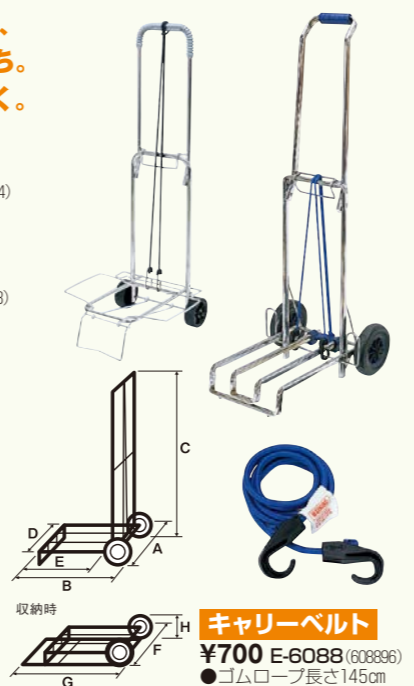

リュックザックの背負いベルトに取り付けて、移動時の安定性がグーンとアップ!

チェストベルト

- ¥1,200 E-6604 (660498) ●長さ/24-57cm

大型ショルダーバッグに付けて両肩でしっかりホールド

背負いベルト3

- ¥3,600 E-6689 (668999) ●長さ/55-90cmまで調節可能 ●重量/250g

バッグに付けて交換レンズを収納。取り外せばウエストポーチとしても。

ハイキングザック用ポーチ

- ¥1,800 E-3159 (315992) ブラック ●内寸/60×90×160mm ●重量/100g

簡単に収納できる、コンパクトな力持ち。重い機材もらくらく。

キャリアカートS

- ¥3,500 E-6677 (667794) ●耐荷重/20kg ●キャリアベルト付

キャリアカートL

- ¥7,900 E-6678 (667893) ●耐荷重/25kg ●キャリアベルト付

キャリアサイズ表 (cm)

	キャリアカートS	キャリアカートL
A	32	36
B	34	46
C	90	100
D	19-38	25
E	28	28
F	32	36
G	53	56
H	7.5	15.5
重量 (kg)	1.8	2.75

キャリアベルト

- ¥700 E-6088 (608896) ●ゴムロープ長さ145cm

NP カメラにジャストフィット。伸びるネオブレン素材が優しく包む。

NPカメラケースM

- ¥2,800 E-6173 (617393) ブラック E-6174 (617492) ネイビー E-6175 (617591) グレー ●内寸/180×145×110mm ●重量/120g