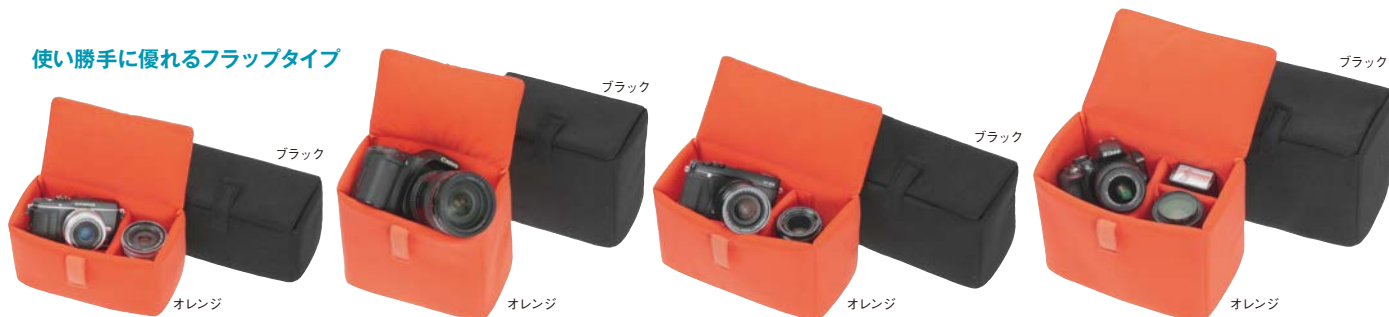

**CUSHION BOX** SOFT TYPE CUSHION BOX

レンズをはじめ大切な機材の収納に最適！自由にレイアウトできる中仕切でさらにしっかり保護できます。

使い勝手に優れたフラップタイプ

**インナーボックス フラップA**

¥2,350  
E-6703 (670398) ブラック  
E-6704 (670497) オレンジ  
●内寸/約90×200×110mm ●重量/約95g  
●外寸/約110×220×130mm ●中仕切/1枚

**インナーボックス フラップB**

¥2,450  
E-6705 (670596) ブラック  
E-6706 (670695) オレンジ  
●内寸/約100×200×180mm ●重量/約140g  
●外寸/約120×220×200mm ●中仕切/2枚

**インナーボックス フラップC**

¥2,650  
E-6707 (670794) ブラック  
E-6708 (670893) オレンジ  
●内寸/約100×240×140mm ●重量/約140g  
●外寸/約120×260×160mm ●中仕切/2枚

**インナーボックス フラップD**

¥2,900  
E-6709 (670992) ブラック  
E-6710 (671098) オレンジ  
●内寸/約130×240×180mm ●重量/約180g  
●外寸/約150×260×200mm ●中仕切/2枚

インナーボックスシリーズは全モデル内部にメディア用ポケット付

NEW

**インナーボックス フラップE**

¥2,900  
E-6876 (687693) ブラック E-6877 (687792) オレンジ  
●内寸/約80×260×160mm  
●外寸/約100×280×190mm  
●重量/約240g ●中仕切/3枚

**HARD CASE**

機材の持ち運びはもちろん、保管しておく際にも機密性に優れ、軽く衝撃に強いのがハードケース!エツミのハードケースは、プロのノウハウから生まれた高機能を誇るプロフェッショナル仕様。

かわいいけれどどっぴりな立方体。イーボックス4サイズ。

軽量・堅牢で中仕切は自由にセット可能。出し入れが楽なアタッシュタイプ。

機密性の高いハードケースは機材の保管にもぴったりです。

**FOR HARD CASE**