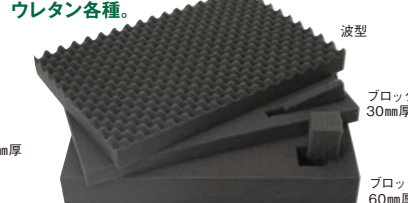

ウレタンフォーム 波型

¥1,400 E-6589 (658990)
●寸法/315×465mm ●厚さ/40mm
●フリーカッティング式

ウレタンフォーム ブロック型 30mm・60mm

¥1,400 E-6590 (659096) ●厚さ/30mm
¥1,600 E-6591 (659195) ●厚さ/60mm
●カッター不要のブロック式(15×15mm)

特製ハードケース 製作承ります

ハードケースをご希望のサイズや内装デザインで1個から製作いたします。ハードケースの堅牢さは、オーディオ・ビデオ、楽器、PA機器、OA機器、測定器、医療機器、貴金属などの運搬・保管に最適です。