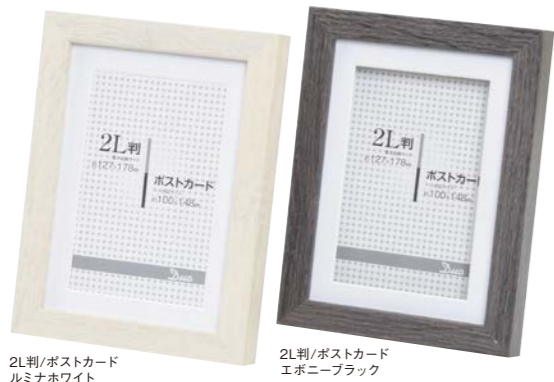

●裏面に縦横兼用のスタンド付 ※A4/B5サイズのみ裏面スタンドなし。吊りも付属。 ●A4/B5サイズ付属マット色 ブラウン/ナチュラル:白 ブラック:黒

※グレイン・メーベル・デュオ共通 L判/ポストカード/2L判サイズ 裏面は縦横兼用スタンド付

メーベル裏面

NEW あらゆるインテリアにマッチする エレガントなフォトフレーム

L判 ルミナホワイト ポストカード スモークグレー 2L判 エボニーブラック

NEW ポストカードを立体的に魅せられる 2L判兼用フォトフレーム

2L判/ポストカード ルミナホワイト 2L判/ポストカード エボニーブラック

メーベル

ルミナホワイト L判/E-8032(803291) ¥700 ポストカード/E-8033(803390) ¥800 2L判/E-8034(803499) ¥900 スモークグレー L判/E-8035(803598) ¥700 ポストカード/E-8036(803697) ¥800 2L判/E-8037(803796) ¥900 エボニーブラック L判/E-8038(803895) ¥700 ポストカード/E-8039(803994) ¥800 2L判/E-8040(804090) ¥900 ●裏面に縦横兼用のスタンド付

2L判 ホワイト 2L判 チーク

NEW 写真に奥行きを 与えるおしゃれな インテリア調フォトフレーム

ビュール ¥800

2L判/E-8043(804397) ホワイト 2L判/E-8044(804496) チーク

チェキの写真が収まるシンプルで キュートな写真立て

木目 チーク 木目 ホワイト ベール イエロー ベール ピンク ベール ブルー

リバーシブルペーパーフォトスタンド

E-5269(526992) 木目チーク E-5273(527395) ベールブルー E-5270(527098) 木目ホワイト E-5271(527197) ベールピンク E-5272(527296) ベールイエロー ●本体サイズ84×115×4mm ●ペーパーサイズ54×86mm(チェキ専用サイズ) ●窓サイズ50×81mm ●生産国/日本 ●裏面は木目チーク/木目ホワイトはキャンパス調のホワイト。他は表面と同色です。 ●本製品の両面に写真を入れることはできません。