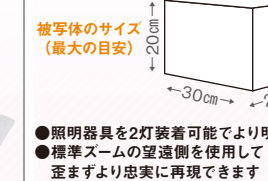

ポータブルスタジオDX

E-6640 (664090) ¥49,000
●収納時外寸(突起部除く)
(約)幅720×奥行760×高さ120mm
●使用時外寸(突起部除く)
(約)幅720×奥行810×高さ635mm
●重量(約)7.8kg(本体のみ)

被写体のサイズ(最大の目安)